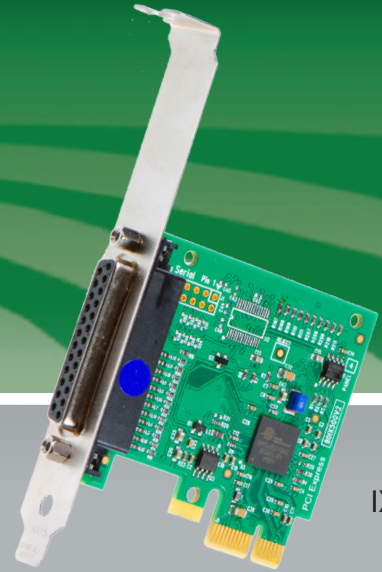

Intashield IX-500/550

PCI Express 1 LPT Port Imprimante

■ INFORMATIONS SUR LE PRODUIT:

- IX-500 Taille standard
Hauteur du support = 120mm
- IX-550 Taille Discrète
Hauteur du support = 80mm

■ SYSTÈME D'EXPLOITATION:

- Windows 7 – 32/64 bit
- Windows Vista - 32/64 bit
- Windows XP – 32/64 bit

■ LE MATÉRIEL:

- PCI Express Bus ira dans n'importe quel PCIe slot i.e. voie x1, x4, x8 & x16
- Entièrement prête à fonctionner, Installation simple et Logiciel de test fourni
- 1 an de garantie avec plus d'années possible en s'inscrivant sur le site.

■ CARACTÉRISTIQUES:

- 1x25 broches Port Parallèle LPT de l'imprimante connecteur femelle
- Convient pour une utilisation avec une large gamme d'imprimantes

IX-500

Cette carte fournit pour une industrie 25 broches LPT port d'imprimante parallèle dans un seul emplacement PCI Express. Comme cette carte PCI Express est entièrement compatible et prête à fonctionner avec le système d'exploitation et système élémentaire d'entrée/sortie configure automatiquement l'installation de la carte sans problème. Possibilité de choisir entre la taille discrète et la taille standard.